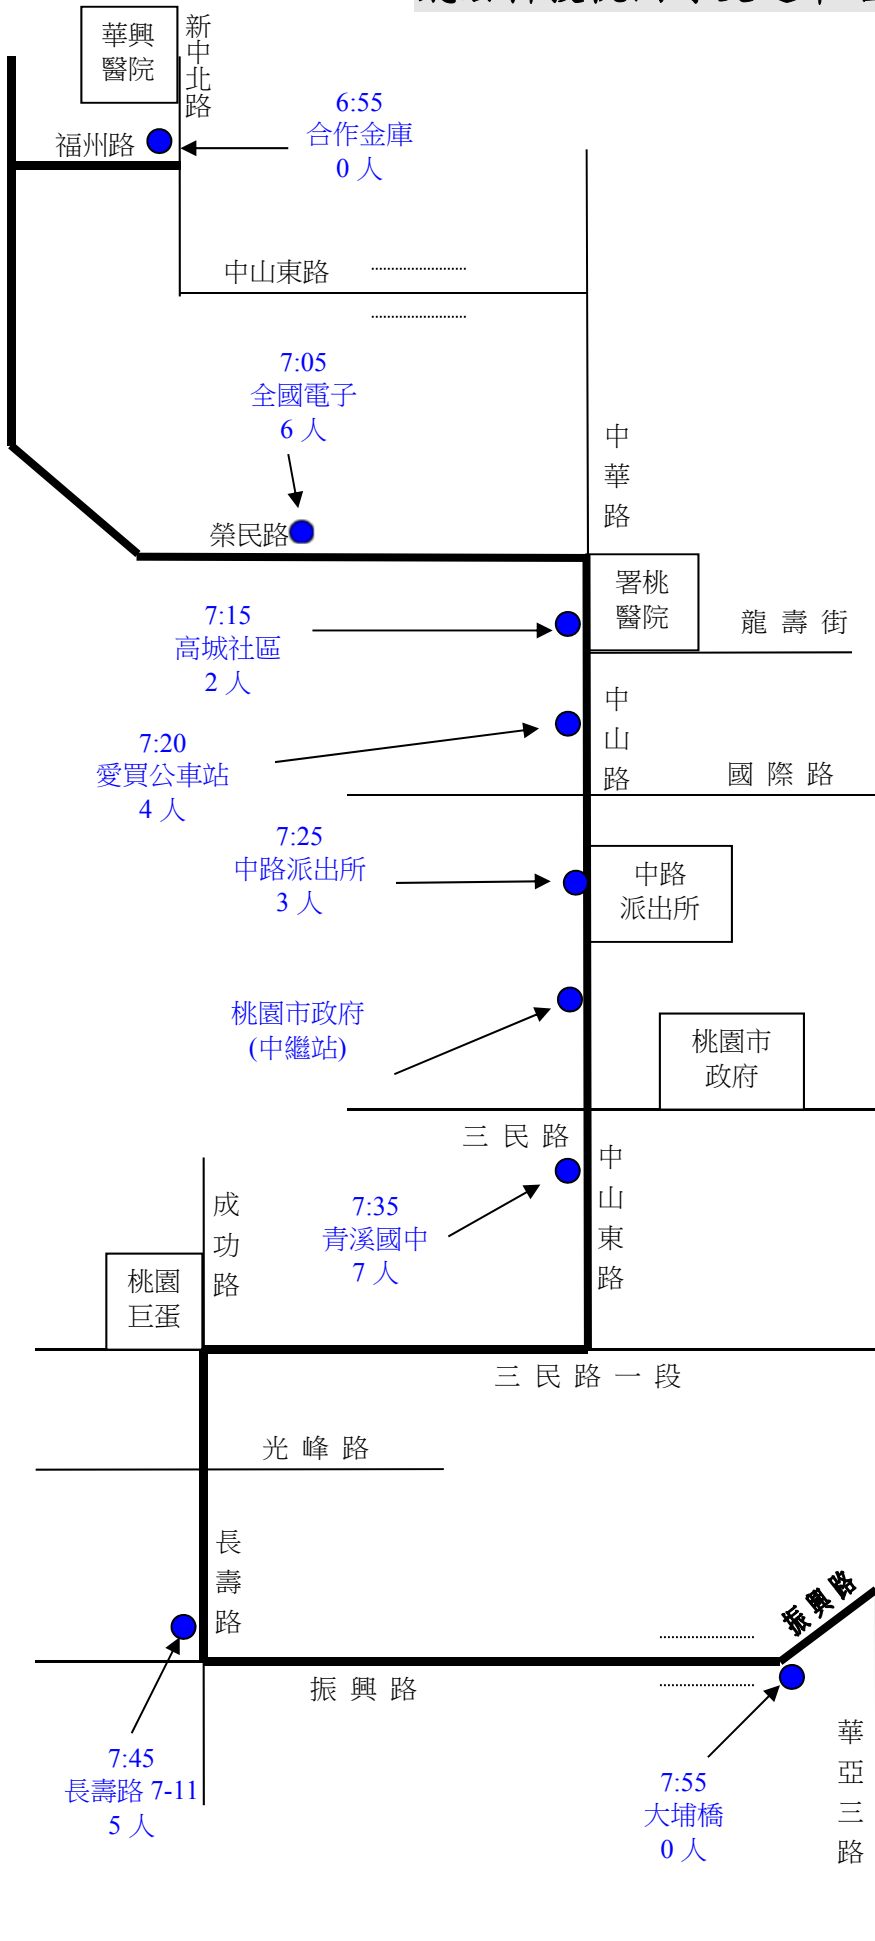

飛宏科技桃園線交通車路線圖

上下班：中巴

路線說明

- 06:55 合作金庫 (新中北路)
- 07:05 全國電子(榮民路)
- 07:15 高城社區 (中華路)
- 07:20 愛買公車站 (中山路)
- 07:25 中路派出所 (中山路)
- 桃園市政府(中繼站)
- 07:35 青溪國中 (中山東路)
- 07:45 長壽路 7-11 (長壽路)
- 07:55 大埔橋 (振興路)
- 等前段同仁下車後再至廣停三停車場接人

飛宏科技
林口華亞科技園區
(復興三路 568 號)

復興三路

廣停三停車場

科技六路

文化一路